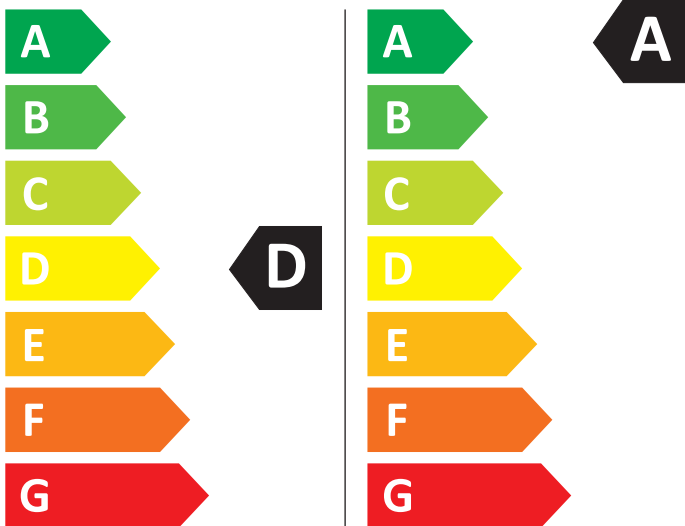

ENERG

Bosch

WDU28593

307 kWh / 100

49 kWh / 100

6.0 kg

10.0 kg

74 L