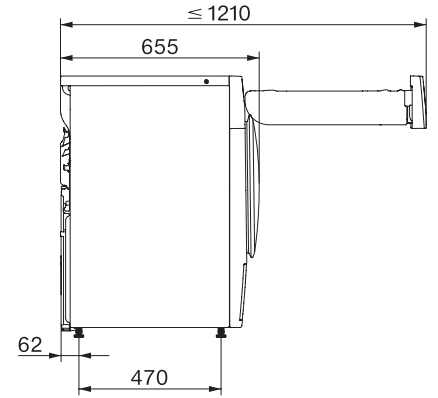

TWA229WP ActiveWhite

T1 Wärmepumpentrockner:

Mit A++ und herausragender Miele Qualität zum attraktiven Einstiegspreis.

T1 Skizze, 5 Grad Blende, Maße in mm

T1 Skizze, 5 Grad Blende, Maße in mm

T1 Skizze, 5 Grad Blende, ohne Sichtfenster, Maße in mm

T1 Skizze, 5 Grad Blende, Maße in mm