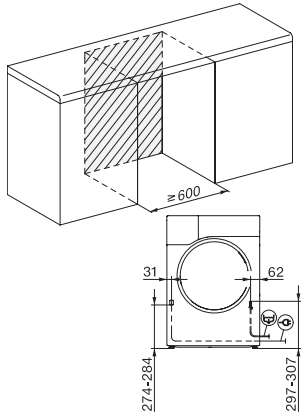

TWA229WP ActiveWhite

T1 Wärmepumpentrockner:

Mit A++ und herausragender Miele Qualität zum attraktiven Einstiegspreis.

T1 Skizze, 5 Grad Blende, Maße in mm

T1 Skizze, 5 Grad Blende, Maße in mm

T1 Skizze, 5 Grad Blende, ohne Sichtfenster, Maße in mm

T1 Skizze, 5 Grad Blende, Maße in mm