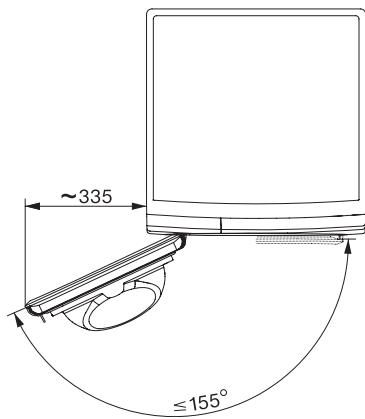

TWA229WP ActiveWhite

T1 Wärmepumpentrockner:

Mit A++ und herausragender Miele Qualität zum attraktiven Einstiegspreis.

T1 Skizze, 5 Grad Blende, Maße in mm

T1 Skizze, 5 Grad Blende, Maße in mm

T1 Skizze, 5 Grad Blende, ohne Sichtfenster, Maße in mm

T1 Skizze, 5 Grad Blende, Maße in mm