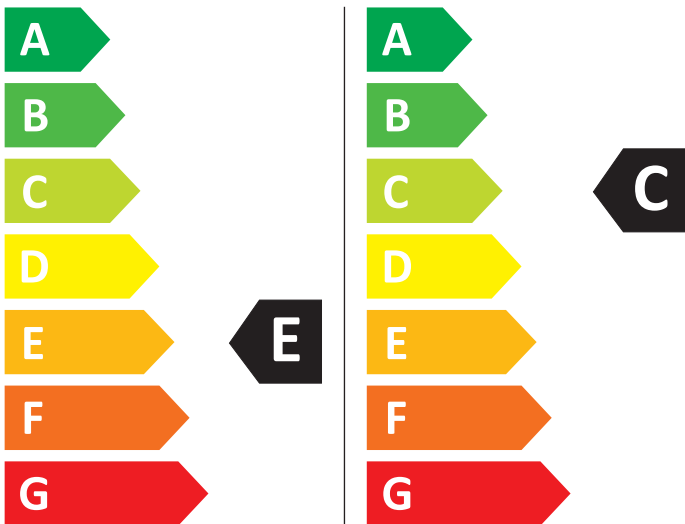

ENERG

Bosch

WDU28592

364 kWh / 100

67 kWh / 100

6.0 kg

10.0 kg

87 L