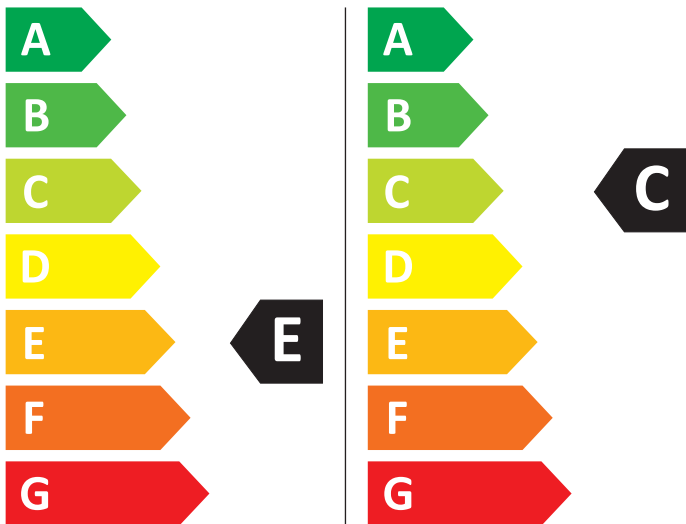

# ENERG

Constructa

CWD14C00

313 kWh / 100

63 kWh / 100

5.0 kg

8.0 kg

70 L