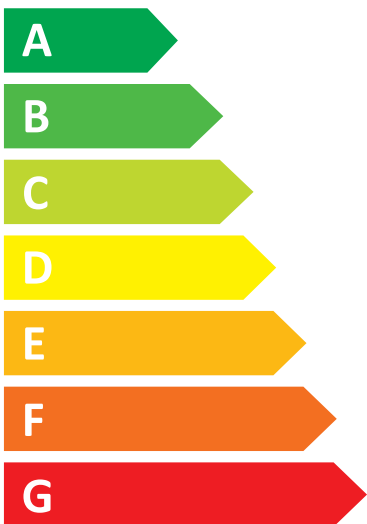

ENERG

Bosch

SBD6TCX00E

54 kWh / 

14 x

9,5 L

4:55

ABCD