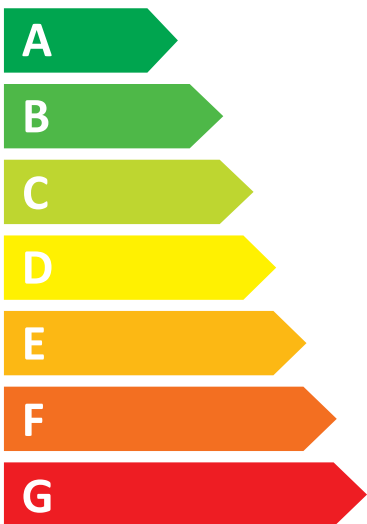

ENERG

Bosch

SMI6TCS00E

54 kWh / 

14 x

9,5 L

4:55

ABCD