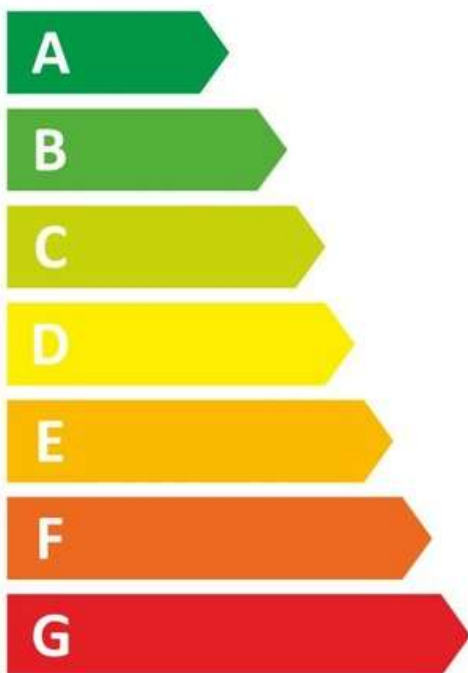

ENERG

LIEBHERR

CBNbsa 5753_994860151

116 kWh/annum

103 L

259 L

ABCD

2019/2016