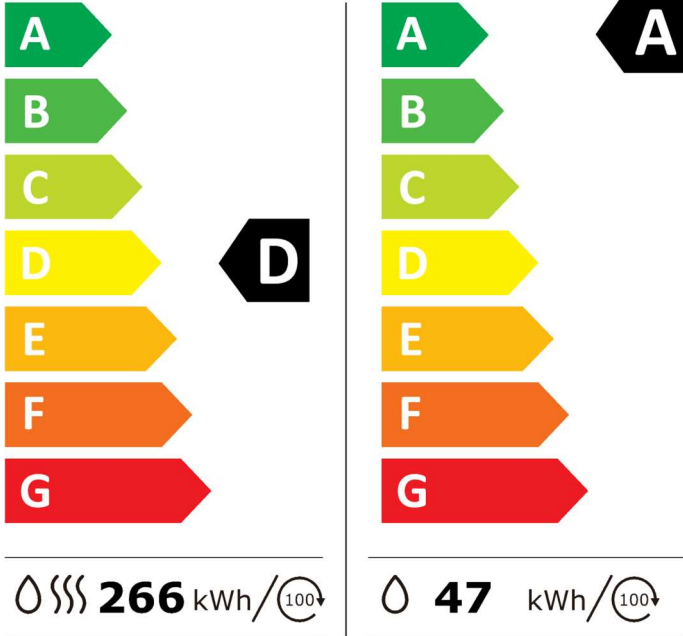

ENERG

GORENJE

WD2A854ADPS/DE

5.0 kg

8.0 kg

80 L

42 L

11:30