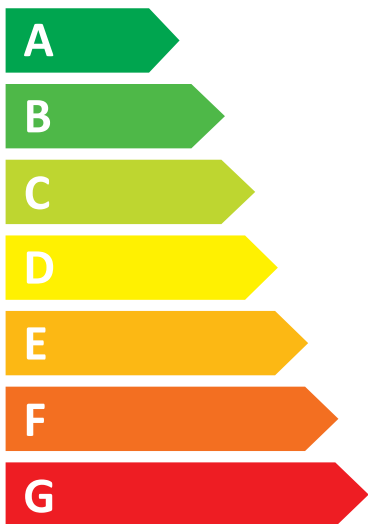

ENERG

Siemens

SN65YX00BD

54 kWh /  100

13 x

9,5 L

4:55

44dB