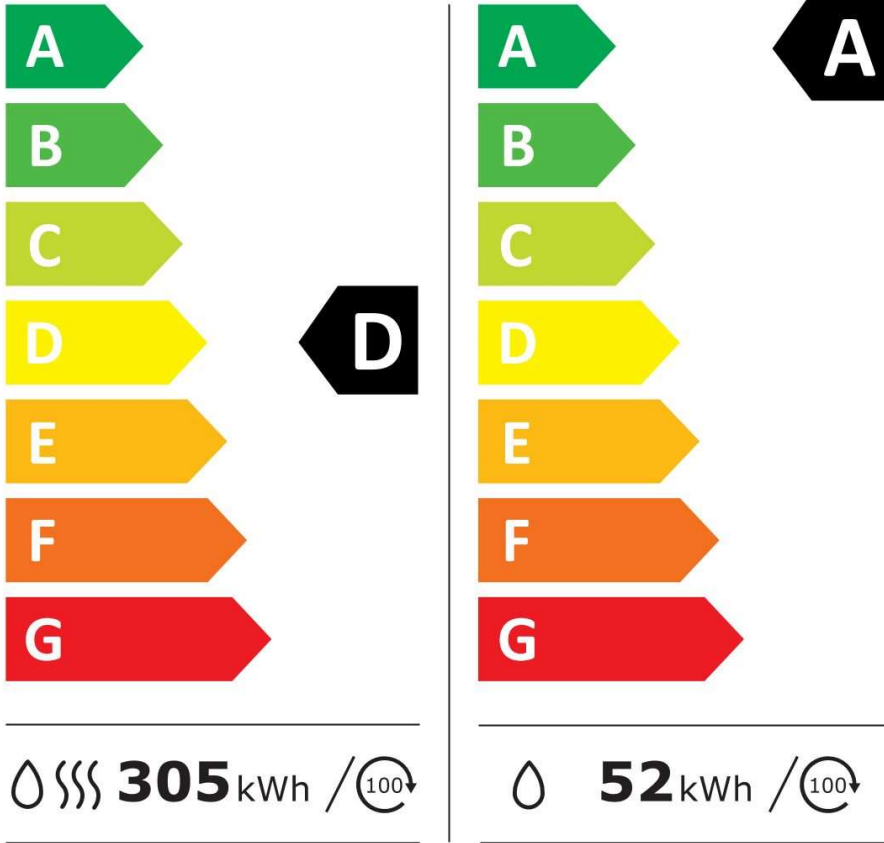

ENERG

Bosch

WNC254A40

2019/2014