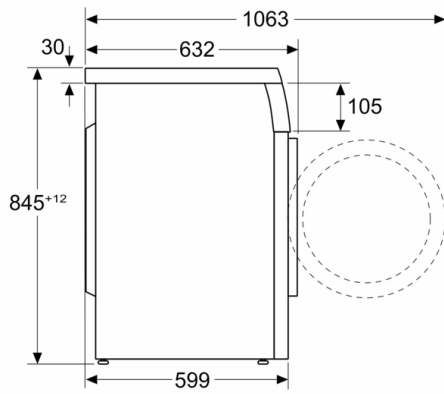

**Technische Daten**

Bauform: Standgerät  
Türanschlag: Links  
Gehäusefarbe/-material: Weiß  
Länge Anschlusskabel: 160,0 cm  
Gerätehöhe: 845 mm  
Abmessungen des Gerätes: 845 x 598 x 599 mm  
Rollen: Nein  
Nettogewicht: 73,5 kg  
Trommelvolumen: 65 l  
Türrahmen: Silber-weiß  
Schalleistung Waschen: 51 DB dB(A) re 1 pW  
Anschlusswert: 2300 W  
Absicherung: 10 A  
Spannung: 220-240 V  
Frequenz: 50 Hz  
Energy Star Qualified: Nein  
inkl. Kabel: Ja  
Steckerart: Schuko-/Gardy.m.Erdung  
Länge Zulaufschlauch (in): 59,05 "  
Abmessungen des verpackten Gerätes: 34.27 x 25.70 x 27.23  
Nettogewicht: 162,000 lbs  
Bruttogewicht: 164,000 lbs  
Länge Ablaufschlauch: 150,00 cm  
Länge Zulaufschlauch: 150,00 cm  
Abmessungen des verpackten Gerätes: 870 x 653 x 691 mm  
Bruttogewicht: 74,5 kg  
Anschlusswert: 2300 W  
Absicherung: 10 A  
Spannung: 220-240 V  
Frequenz: 50 Hz  
Wassersicherheitssystem: Aquasecure  
Maximale Schleuderdrehzahl: 1400 U/min  
Schleuderdrehzahl Optionen: Variabel  
Restzeitanzeige: Ja  
Programmablaufanzeige: LED-Display, LEDs  
Energieeffizienzklasse: A  
Gewichteter Energieverbrauch in kWh pro 100 Waschzyklen im Programm eco 40-60 (EU 2017/1369): 49 kWh  
Maximale Beladungsmenge: 9,0 kg  
Wasserverbrauch in Litern im eco-Programm pro Betriebszyklus (EU 2017/1369): 50 l  
Dauer des Programms eco 40-60 in Stunden und Minuten bei Nennkapazität (EU 2017/1369): 3:48 h  
Schleudereffizienzklasse des Programms eco 40-60 (EU 2017/1369): B  
Luftschallemissionsklasse (EU 2017/1369): A  
Luftschallemissionen (EU 2017/1369): 72 dB(A) re 1 pW

#### Technische Informationen

- unterbaufähig
- Gerätemaße (H x B): 84.5 cm x 59.8 cm
- Gerätetiefe: 59.9 cm
- Gerätetiefe inkl. Türe: 63.2 cm
- Gerätetiefe mit geöffneter Türe: 106.3 cm
- Unterbau-Abdeckplatte zum Schutz vor Feuchtigkeit als Sonderzubehör erhältlich

**Serie 6, Waschmaschine, unterbaufähig -  
Frontlader, 9 kg, 1400 U/min.  
WUU28T49**

Maße in mm

Maße in mm