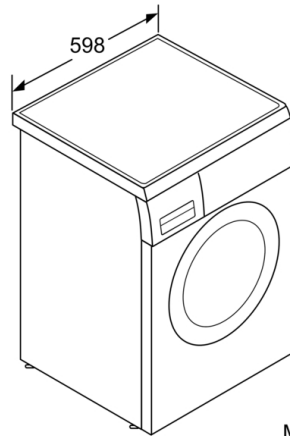

**Serie 6, Waschmaschine, unterbaufähig -
Frontlader, 9 kg, 1400 U/min.
WUU28T49**

Maße in mm

Maße in mm