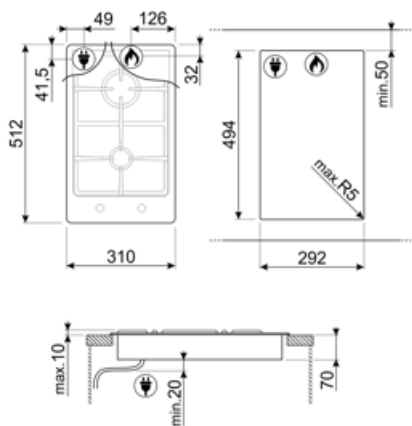

Hinten Mitte - Gas - Starkbrenner - 2.50 kW

Thermoelektrische
Züandsicherung

Ja

Automatische
Einhandzündvorrichtung

Ja

Serienzubehör

Wokring aus Gußeisen 1

Elektrischer Anschluss

Frequenz 50/60 Hz
Länge Netzkabel 120 cm

Netzstecker Nein

Gasanschluss

Gasart Erdgas (H) G20-20 mbar
Gasanschluss Zylindrisch

Weitere mitgelieferte
Gasverschraubungen
Nennbelastung Qn Konisch
3550 W