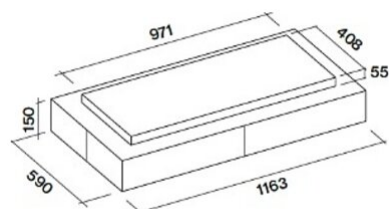

<b>Funktion</b>	Umluftdeckenlüfter 115 cm - Weiß - 600 m <sup>3</sup> /h
<b>Design</b>	Emo Design
<b>Kollektion</b>	Circle.Tech
<b>EIGENSCHAFTEN</b>	
<b>Materialien/Oberflächen</b>	Weiß lackiert
<b>Technology</b>	Circle.Tech-Technologie
<b>Funktionen</b>	Randabsaugen Beleuchtung auf der gesamte Paneele-Oberfläche
<b>Steuerung</b>	Elektronische Schaltung Inklusive Fernbedienung Dialogsystem Automatikbetrieb
<b>Funktion</b>	Umluft
<b>Beleuchtung</b>	Dimmbare LED-Beleuchtung Dynamic LED Licht (2700K - 5600K) Strip LED - 2700 K / 5600 K
<b>Filter</b>	Metallfettfilter, spülmaschinengeeignet Umluftfilter Carbon.Zeo Microtech - regenerierbar
<b>Maße</b>	115 cm
<b>Maximaler Bodenabstand Elektrisch</b>	150 cm
<b>Maximaler Abstand der Gasebene</b>	150 cm
<b>Notes</b>	Rückansicht - Schacht optional

Das Bild dient rein einer groben Information. Es kann von der ausgewählten Version abweichen

### GEWICHTE UND VOLUMEN

<b>Bruttogewicht</b>	50.2 kg
<b>Nettogewicht</b>	45 kg
<b>Volumen</b>	0.31 m <sup>3</sup>
<b>Verpackungsgröße</b>	L 1330 x H 327 x P 725 mm