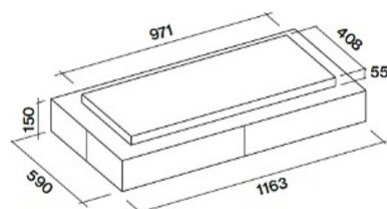

### EIGENSCHAFTEN

<b>Materialien/Oberflächen</b>	Schwarz lackiert
<b>Technology</b>	Circle.Tech-Technologie
<b>Funktionen</b>	Randabsaugen Beleuchtung auf der gesamte Paneele-Oberfläche
<b>Steuerung</b>	Elektronische Schaltung Inklusive Fernbedienung Dialogsystem Automatikbetrieb
<b>Funktion</b>	Umluft
<b>Beleuchtung</b>	Dimmbare LED-Beleuchtung Dynamic LED Licht (2700K - 5600K) Strip LED - 2700 K / 5600 K
<b>Filter</b>	Metallfettfilter, spülmaschinengeeignet Umluftfilter Carbon.Zeo Microtech - regenerierbar
<b>Maße</b>	115 cm
<b>Maximaler Bodenabstand Elektrisch</b>	150 cm
<b>Maximaler Abstand der Gasebene</b>	150 cm
<b>Notes</b>	Rückansicht - Schacht optional

Das Bild dient rein einer groben Information. Es kann von der ausgewählten Version abweichen

### GEWICHTE UND VOLUMEN

<b>Bruttogewicht</b>	50.2 kg
<b>Nettogewicht</b>	45 kg
<b>Volumen</b>	0.31 m <sup>3</sup>
<b>Verpackungsgröße</b>	L 1330 x H 327 x P 725 mm